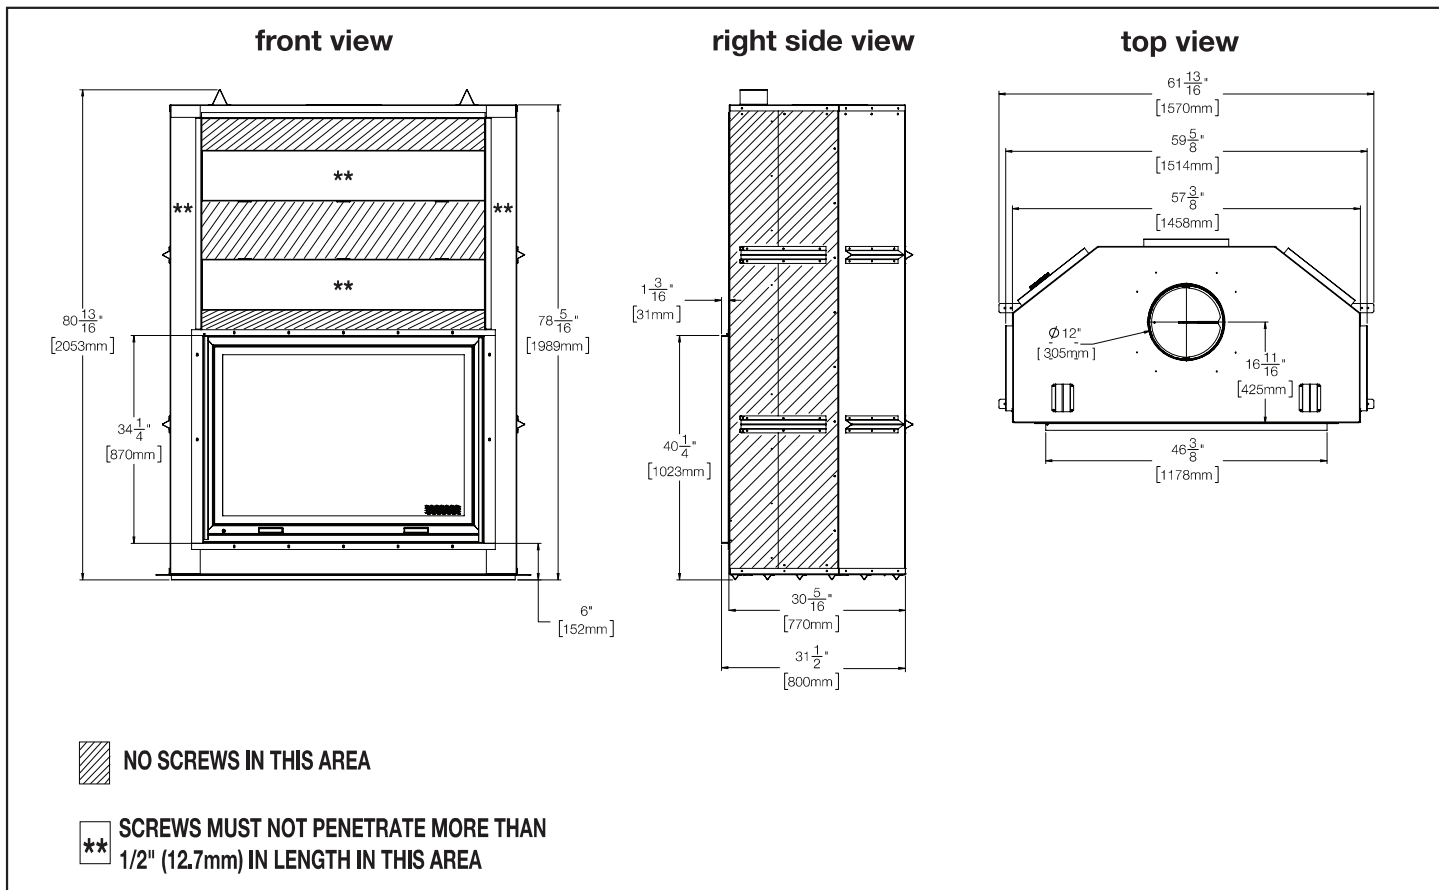

Specifications

Model	Width		Height		Depth		Viewing Area
	Actual	Framing	Actual	Framing	Actual	Framing	
NZ8000	59 5/8	60	80 13/16	81 1/4	30 5/16	30 9/16	28 1/2 x 42

Dimensions

Typical Chimney Installation

Framing

Minimum Mantel Clearances

Finishing Material

Spécifications

Modèle	Largeur		Hauteur		Profondeur		Dimensions de Vision
	Réel	Ossature	Réel	Ossature	Réel	Ossature	
NZ8000	59 5/8	60	80 13/16	81 1/4	30 5/16	30 9/16	28 1/2 x 42