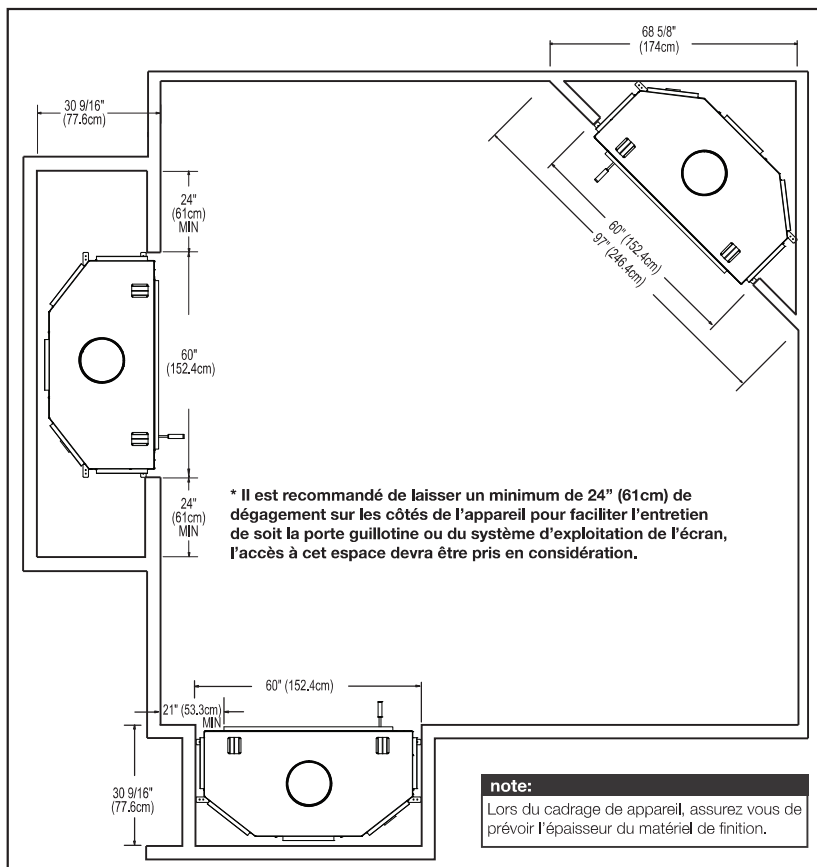

Information du produit fourni n'est pas complet et est sujet de changer sans préavis. Consultez le manuel d'installaiton pour information d'installatoin actuel.

Dégagements Minimaux Aux Enceintes