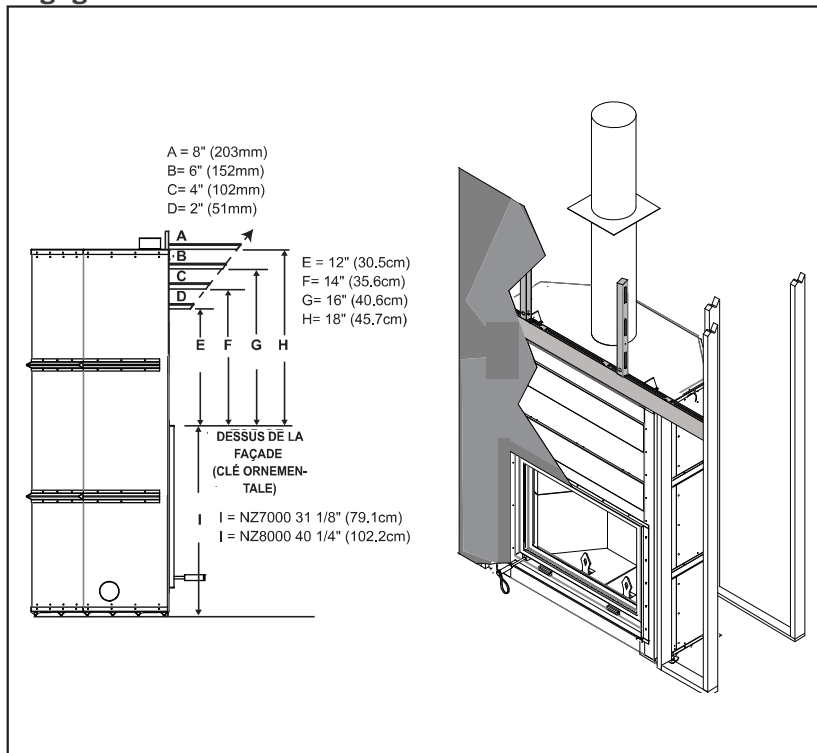

Dégagements Minimaux de la Tablette