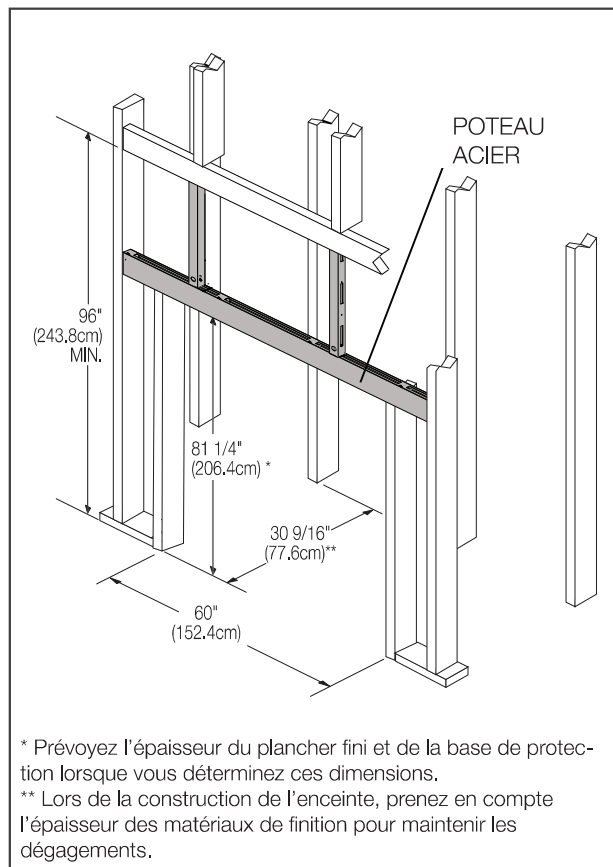

Information du produit fourni n'est pas complet et est sujet de changer sans préavis. Consultez le manuel d'installaiton pour information d'installatoin actuel.

Dégagements Minimaux Aux Enceintes

Ossature

Dégagements Minimaux de la Tablette

Matériaux de Finition