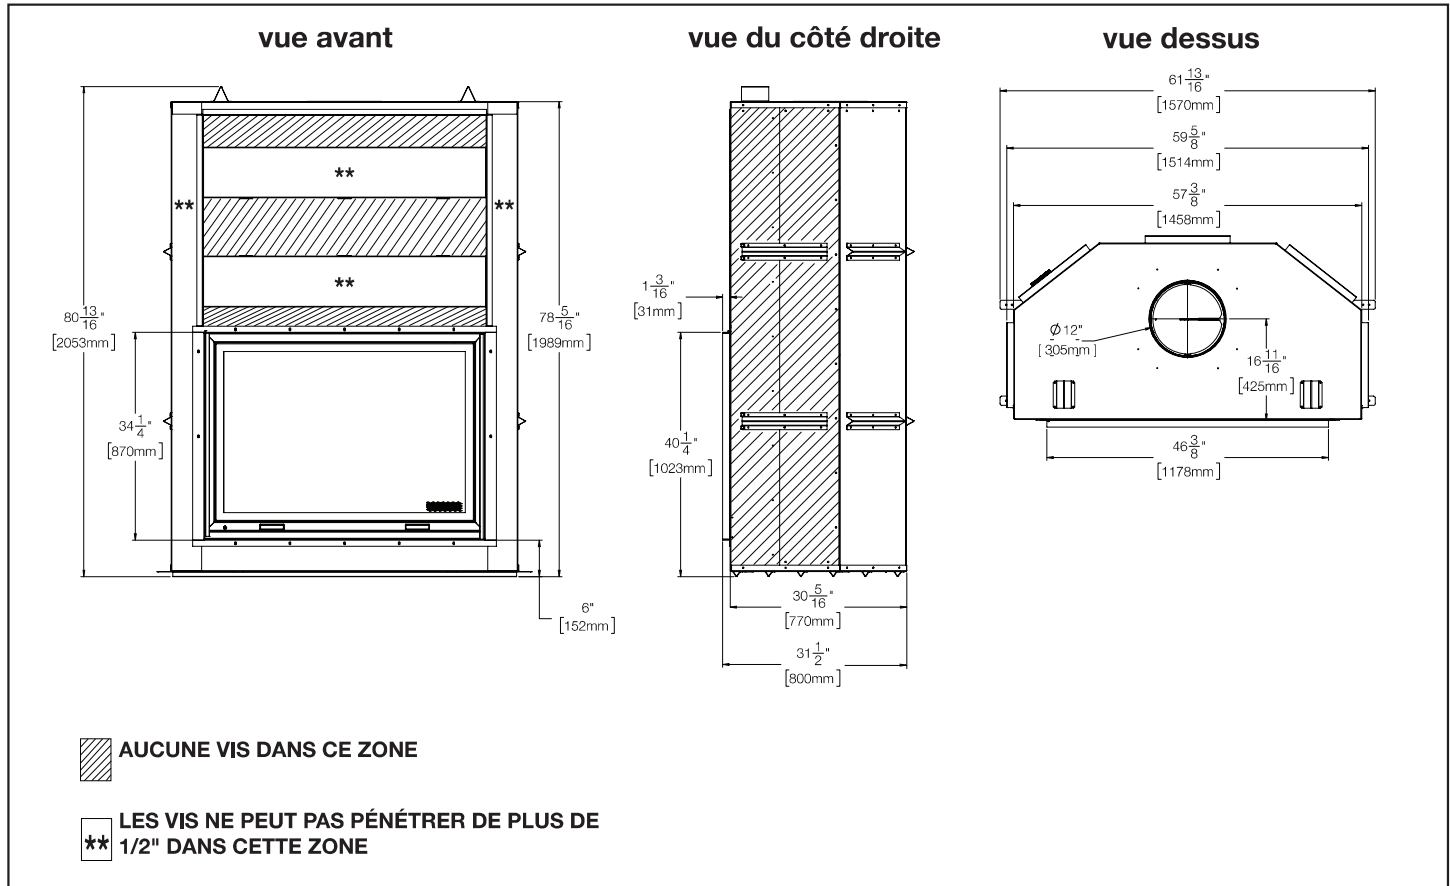

Spécifications

Modèle	Largeur		Hauteur		Profondeur		Dimensions de Vision
	Réel	Ossature	Réel	Ossature	Réel	Ossature	
NZ8000	59 5/8	60	80 13/16	81 1/4	30 5/16	30 9/16	28 1/2 x 42

Dimensions