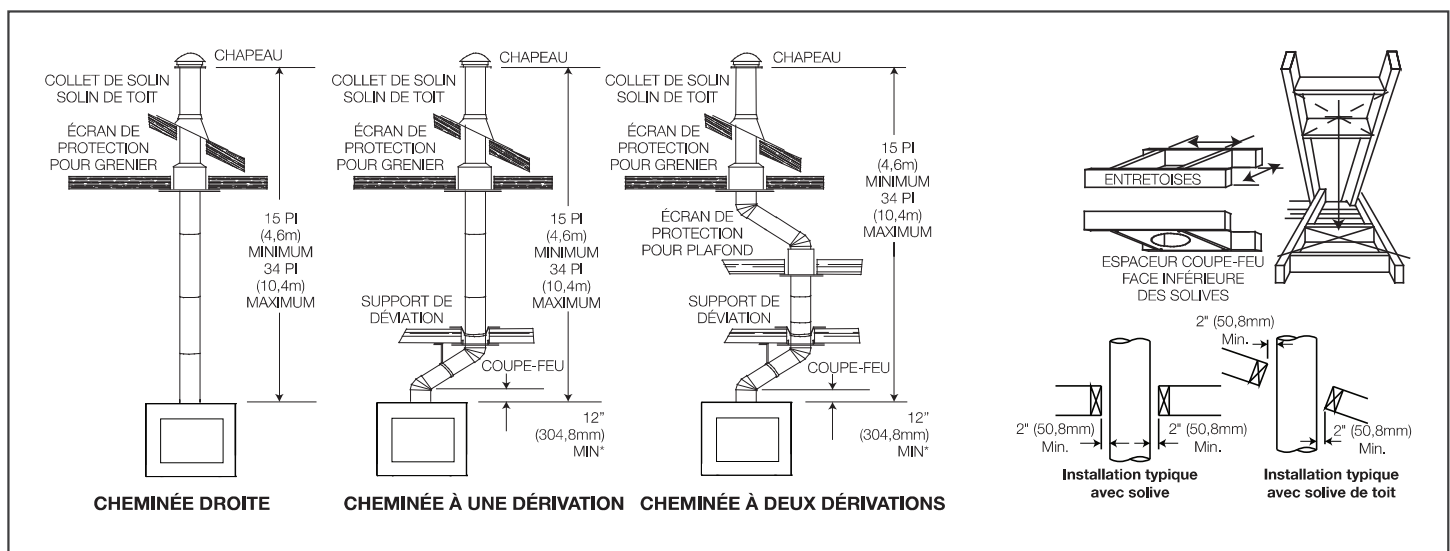

Product information provided is not complete and is subject to change without notice. Please consult the installation manual for the most up to date installation information.

Minimum Enclosure Clearances

Framing

Minimum Mantel Clearances

Finishing Material

Spécifications

Modèle	Largeur		Hauteur		Profondeur		Dimensions de Vision
	Réel	Ossature	Réel	Ossature	Réel	Ossature	
NZ8000	59 5/8	60	80 13/16	81 1/4	30 5/16	30 9/16	28 1/2 x 42

Dimensions

Installation Typique de la Cheminée

Information du produit fourni n'est pas complet et est sujet de changer sans préavis. Consultez le manuel d'installaiton pour information d'installatoin actuel.